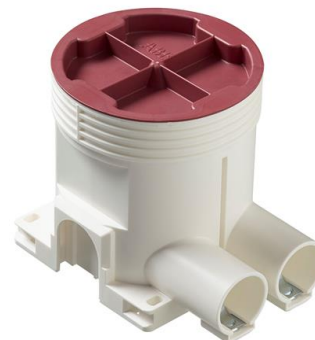

INDMURINGSDÅSE D:73MM M/RØRTUDE

Indmurings og indstøbningsdåse Euro 1 modul. Ekstra dyb: 73mm
samt 2 x 20mm rørtude

El nr.: **5417570649**

EAN nr.: **6418677335068**

Type nr.: **AU5.32**

Leverandør: **ABB**

Min. køb: **1**

Pak. st.: **50**

Specifikationer

Monteringsmetode: Planforsænket

Kapslingsklasse (IP): Andet

Type: Enkelt

Dybde: 71 - 71 mm

Vindtæt: Nej

Antal indføringer: 2

Antal leverede tude: 2

Antal poler i klemme: 0

Bredde: 71 mm

Dæksel: Ikke transparent

Dækselbesæftigelse: Er påklipset

Dækselmodel: Ingen

Diameter: 71 mm

Farve: Hvid

Fastmonteret klemme: Nej

For antal apparatindsatse: 1

For rørdiameter: 20/25 mm

Form: Rund

Forsynet med drejebare ring: Nej

Funktionsdygtighed: Ingen

Halogenfri: Ja